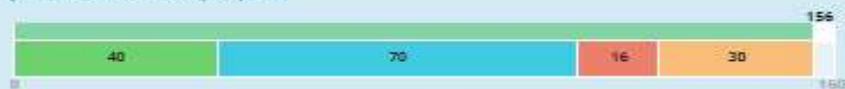

ОЦЕНКА ГРАЖДАН

ОТЗЫВЫ О РАБОТЕ

Оценка организации посетителями сайта

1 посетитель сайта оценил эту организацию из группы организаций, осуществляющие образовательную деятельность

Сумма баллов по всем критериям